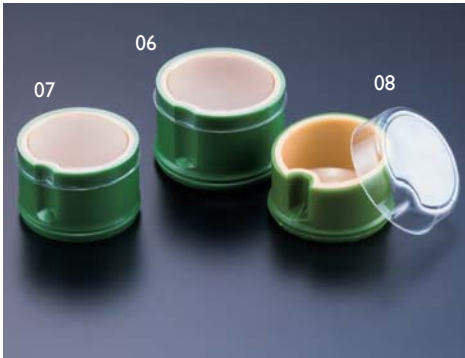

## 若竹千代口

01 (25067) 大	145円	約φ6×H3.8cm
02 (25597) スリム	140円	約φ4.7×H4.5cm
03 (25527) 小・フラット	125円	約φ5.5×H3.5cm
04 (25584) 小	140円	約φ5.5×H3.5(2.8)cm

※材質：プラスチック

## 若竹半割千代口

05 (25089)	190円	約8×4.6×H2.2cm
------------	------	---------------

※材質：プラスチック