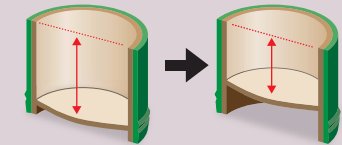

## 浅底タイプ

## 若竹千代口(浅底)

09 (26119) 大・フラット	145円	約φ6×H3.8cm/内高約H2.9cm
-------------------	------	----------------------

※(25067)の浅底タイプ

10 (26118) 小・フラット	125円	約φ5.5×H3.5cm/内高約H2.7cm
-------------------	------	------------------------

※(25527)の浅底タイプ

※材質：プラスチック

【通常タイプ】

【浅底タイプ】

●外寸はそのままだに、容量を少なくした浅底タイプ

大・フラット ⇒ 容量 約15%減  
小・フラット ⇒ 容量 約5%減