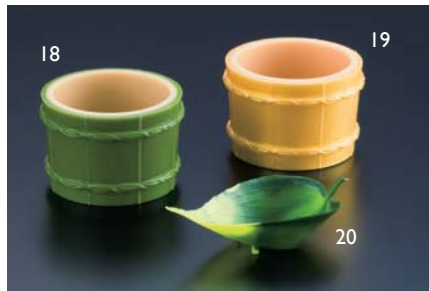

## 若竹千代口

11 (25098) ミニ	100円	約φ4.5×H3cm
12 (25096) 角丸型(小)	190円	約5.7×5.7×H4cm
13 (25097) 角丸型(ミニ)	100円	約4.5×4.5×H3cm

※材質：プラスチック

## 柚子型千代口

16 (25585) 小	140円	約φ5.5×H2.9cm
17 (25595) 大	175円	約φ6.5×H3.5cm

※材質：プラスチック